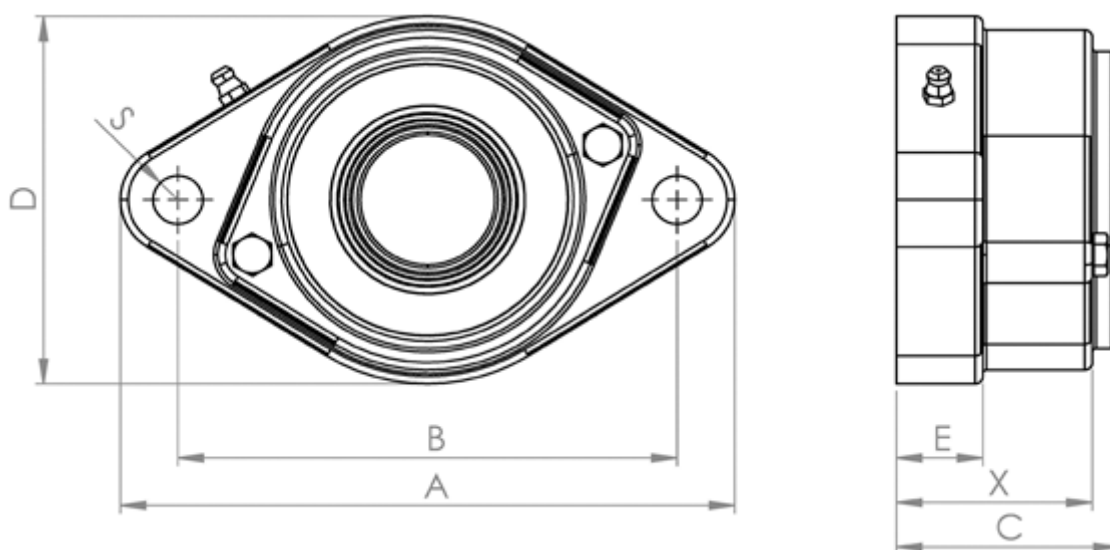

Varenummer: 57960302525220
Beskrivelse: Hybridleje Corrotec 025 CSB.SLT
flangeleje lukket

Mål

A	= 123
B	= 99
C	= 52
D	= 79
E	= 22.5
S	= 9
Type	= -
X	= 44